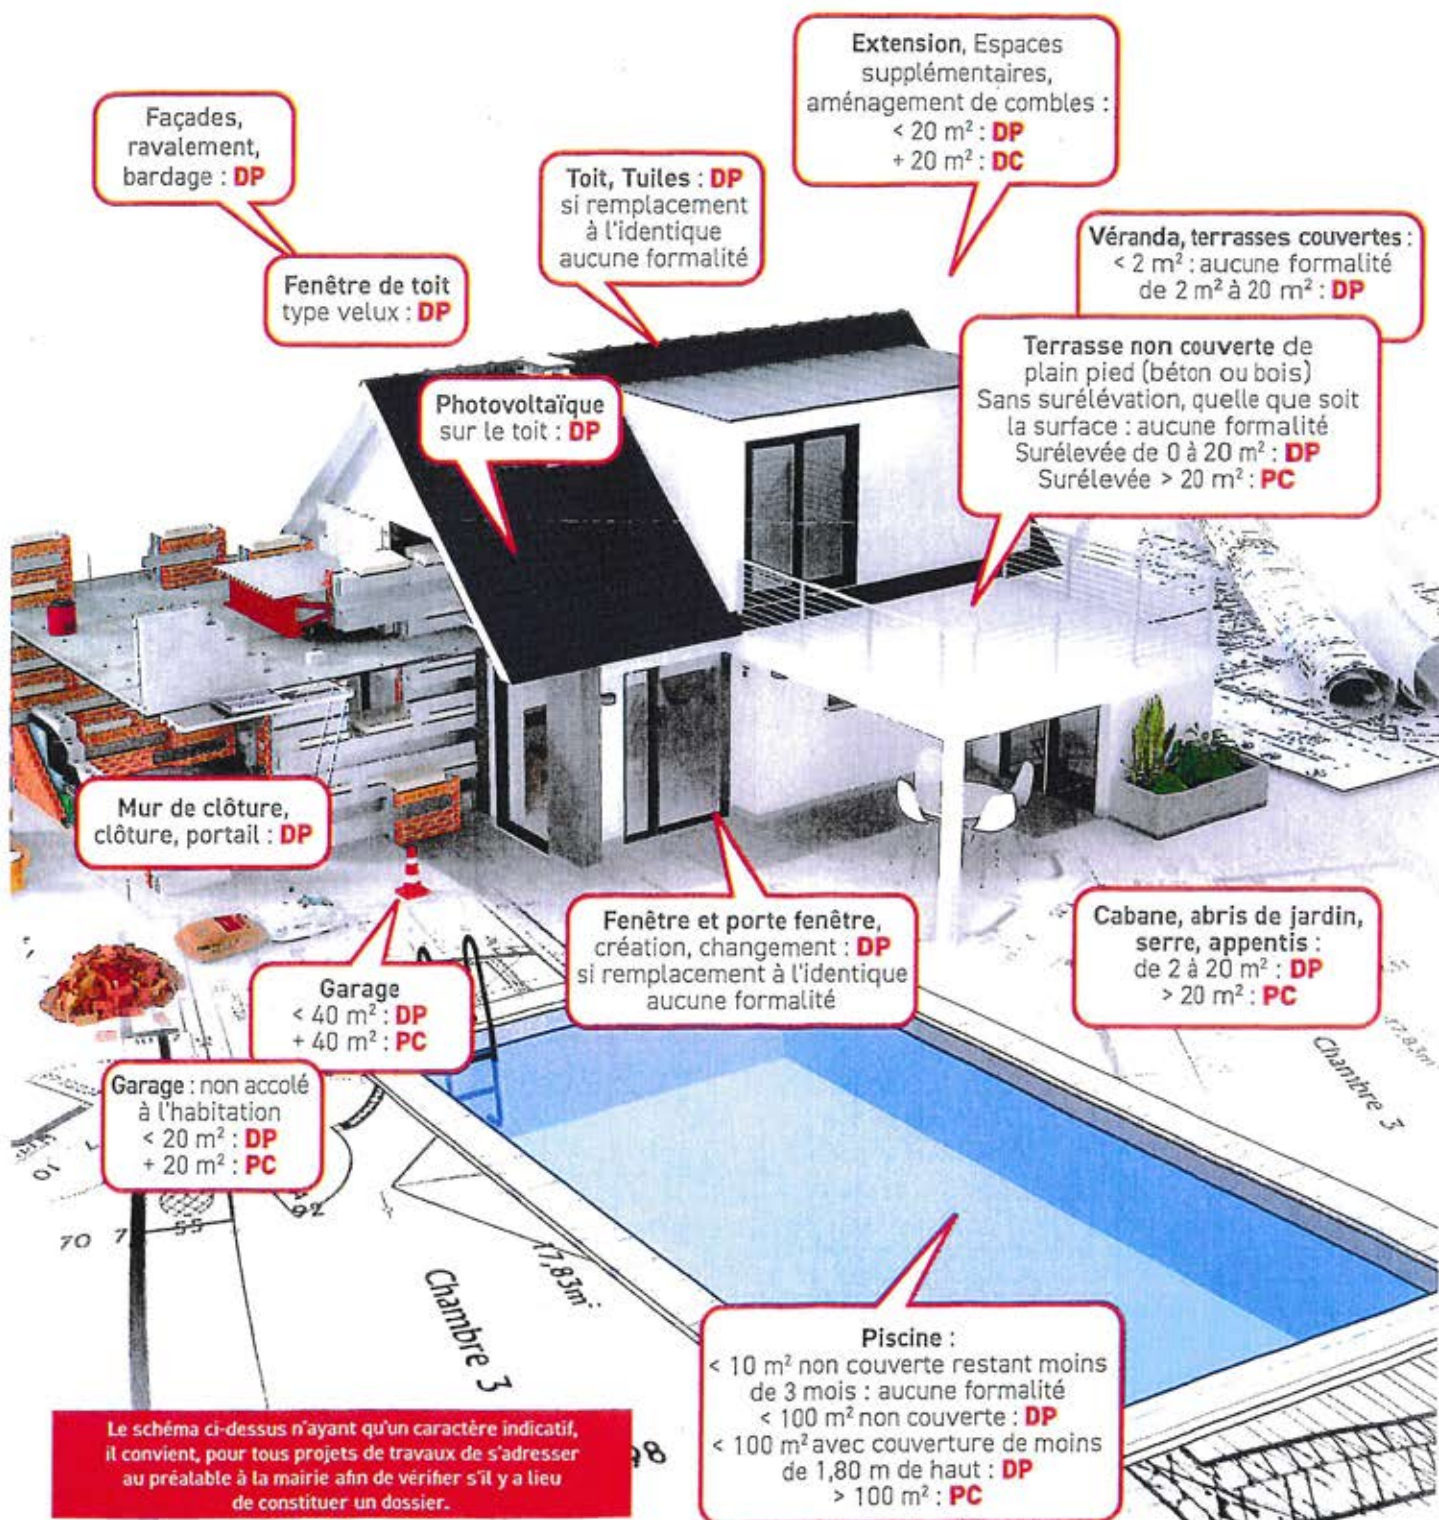

RÈGLES D'URBANISME - PC ou DP

QUELLE AUTORISATION DEMANDER POUR QUEL TYPE DE TRAVAUX ?

Permis de Construire **PC** ou Déclaration Préalable **DP**

Renseignements complémentaires et formulaires disponibles
en mairie aux heures d'ouverture

Le schéma ci-dessus n'ayant qu'un caractère indicatif, il convient, pour tous projets de travaux de s'adresser au préalable à la mairie afin de vérifier s'il y a lieu de constituer un dossier.